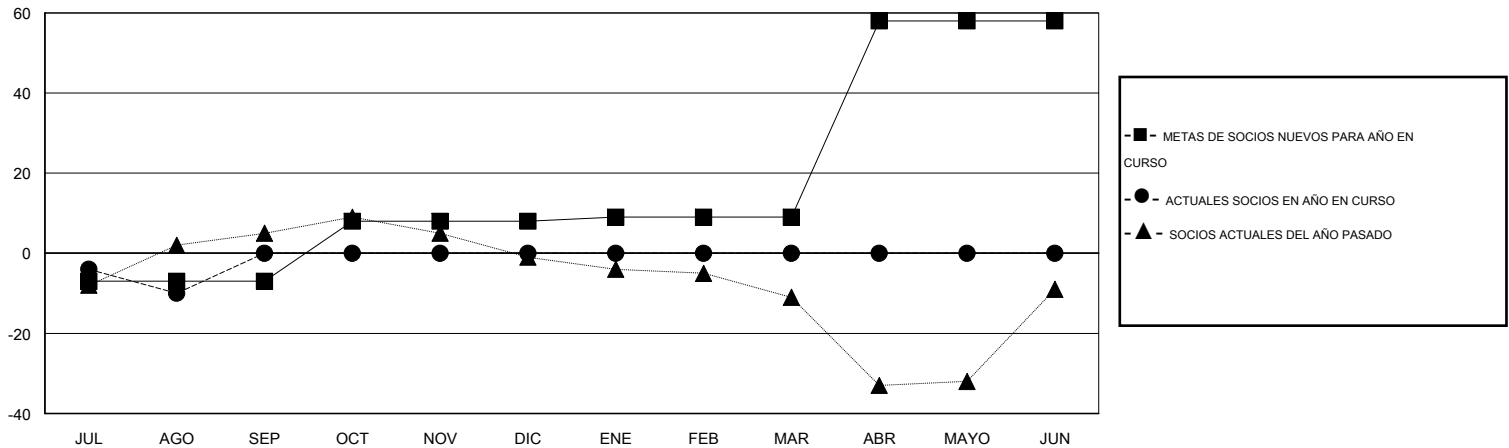

MONTHLY MEMBERSHIP PROGRESS REPORT

District O 4

Results as of: 8/31/2014

GMT: Pedro Marrello

UBICACIÓN ARGENTINA

GMT DE AE 3

Clubes					socios				
RESULTADOS DE 2014-2015					RESULTADOS DE 2014-2015				
TRIMESTRE	META DE CLUBES NUEVOS	ACTUALES NUEVOS CLUBES	BAJAS ACTUALES DE CLUBES	ACTUAL GANANCIA/ PÉRDIDA NETA	TRIMESTRE	META DE SOCIOS NUEVOS	ACTUALES SOCIOS AÑADIDOS	BAJAS ACTUALES DE SOCIOS	ACTUAL GANANCIA/ PÉRDIDA NETA
JUL/AGO/SEP	0	0	0	0	JUL/AGO/SEP	-7	5	15	-10
OCT/NOV/DIC	0	0	0	0	OCT/NOV/DIC	15	0	0	0
ENE/FEB/MAR	0	0	0	0	ENE/FEB/MAR	1	0	0	0
ABR/MAYO/JUN	1	0	0	0	ABR/MAYO/JUN	49	0	0	0

METAS Y CIFRA ACUMULATIVA DE CLUBES NUEVOS

METAS Y CIFRA ACUMULATIVA DE SOCIOS

CLUBES DADOS DE BAJA: 0	4 CLUBS OF 49 AÑADIERON 1 O MÁS SOCIOS NUEVOS	<u>DISTRIBUCIÓN POR SEXO</u>
		MASCULINO 469 (56.57%)
		FEMENINO 360 (43.43%)
<u>SOCIOS DADOS DE BAJA</u>		
FALLECIDOS 3	CLIC AQUÍ PARA DATOS DE SALUD DE CLUB	SOCIOS EN UNIDAD FAMILIAR 142
CLUB CANCELADO 0		CABEZA DE FAMILIA 64
OTRO 12		NO ES CABEZA DE FAMILIA 78
TOTAL 15		